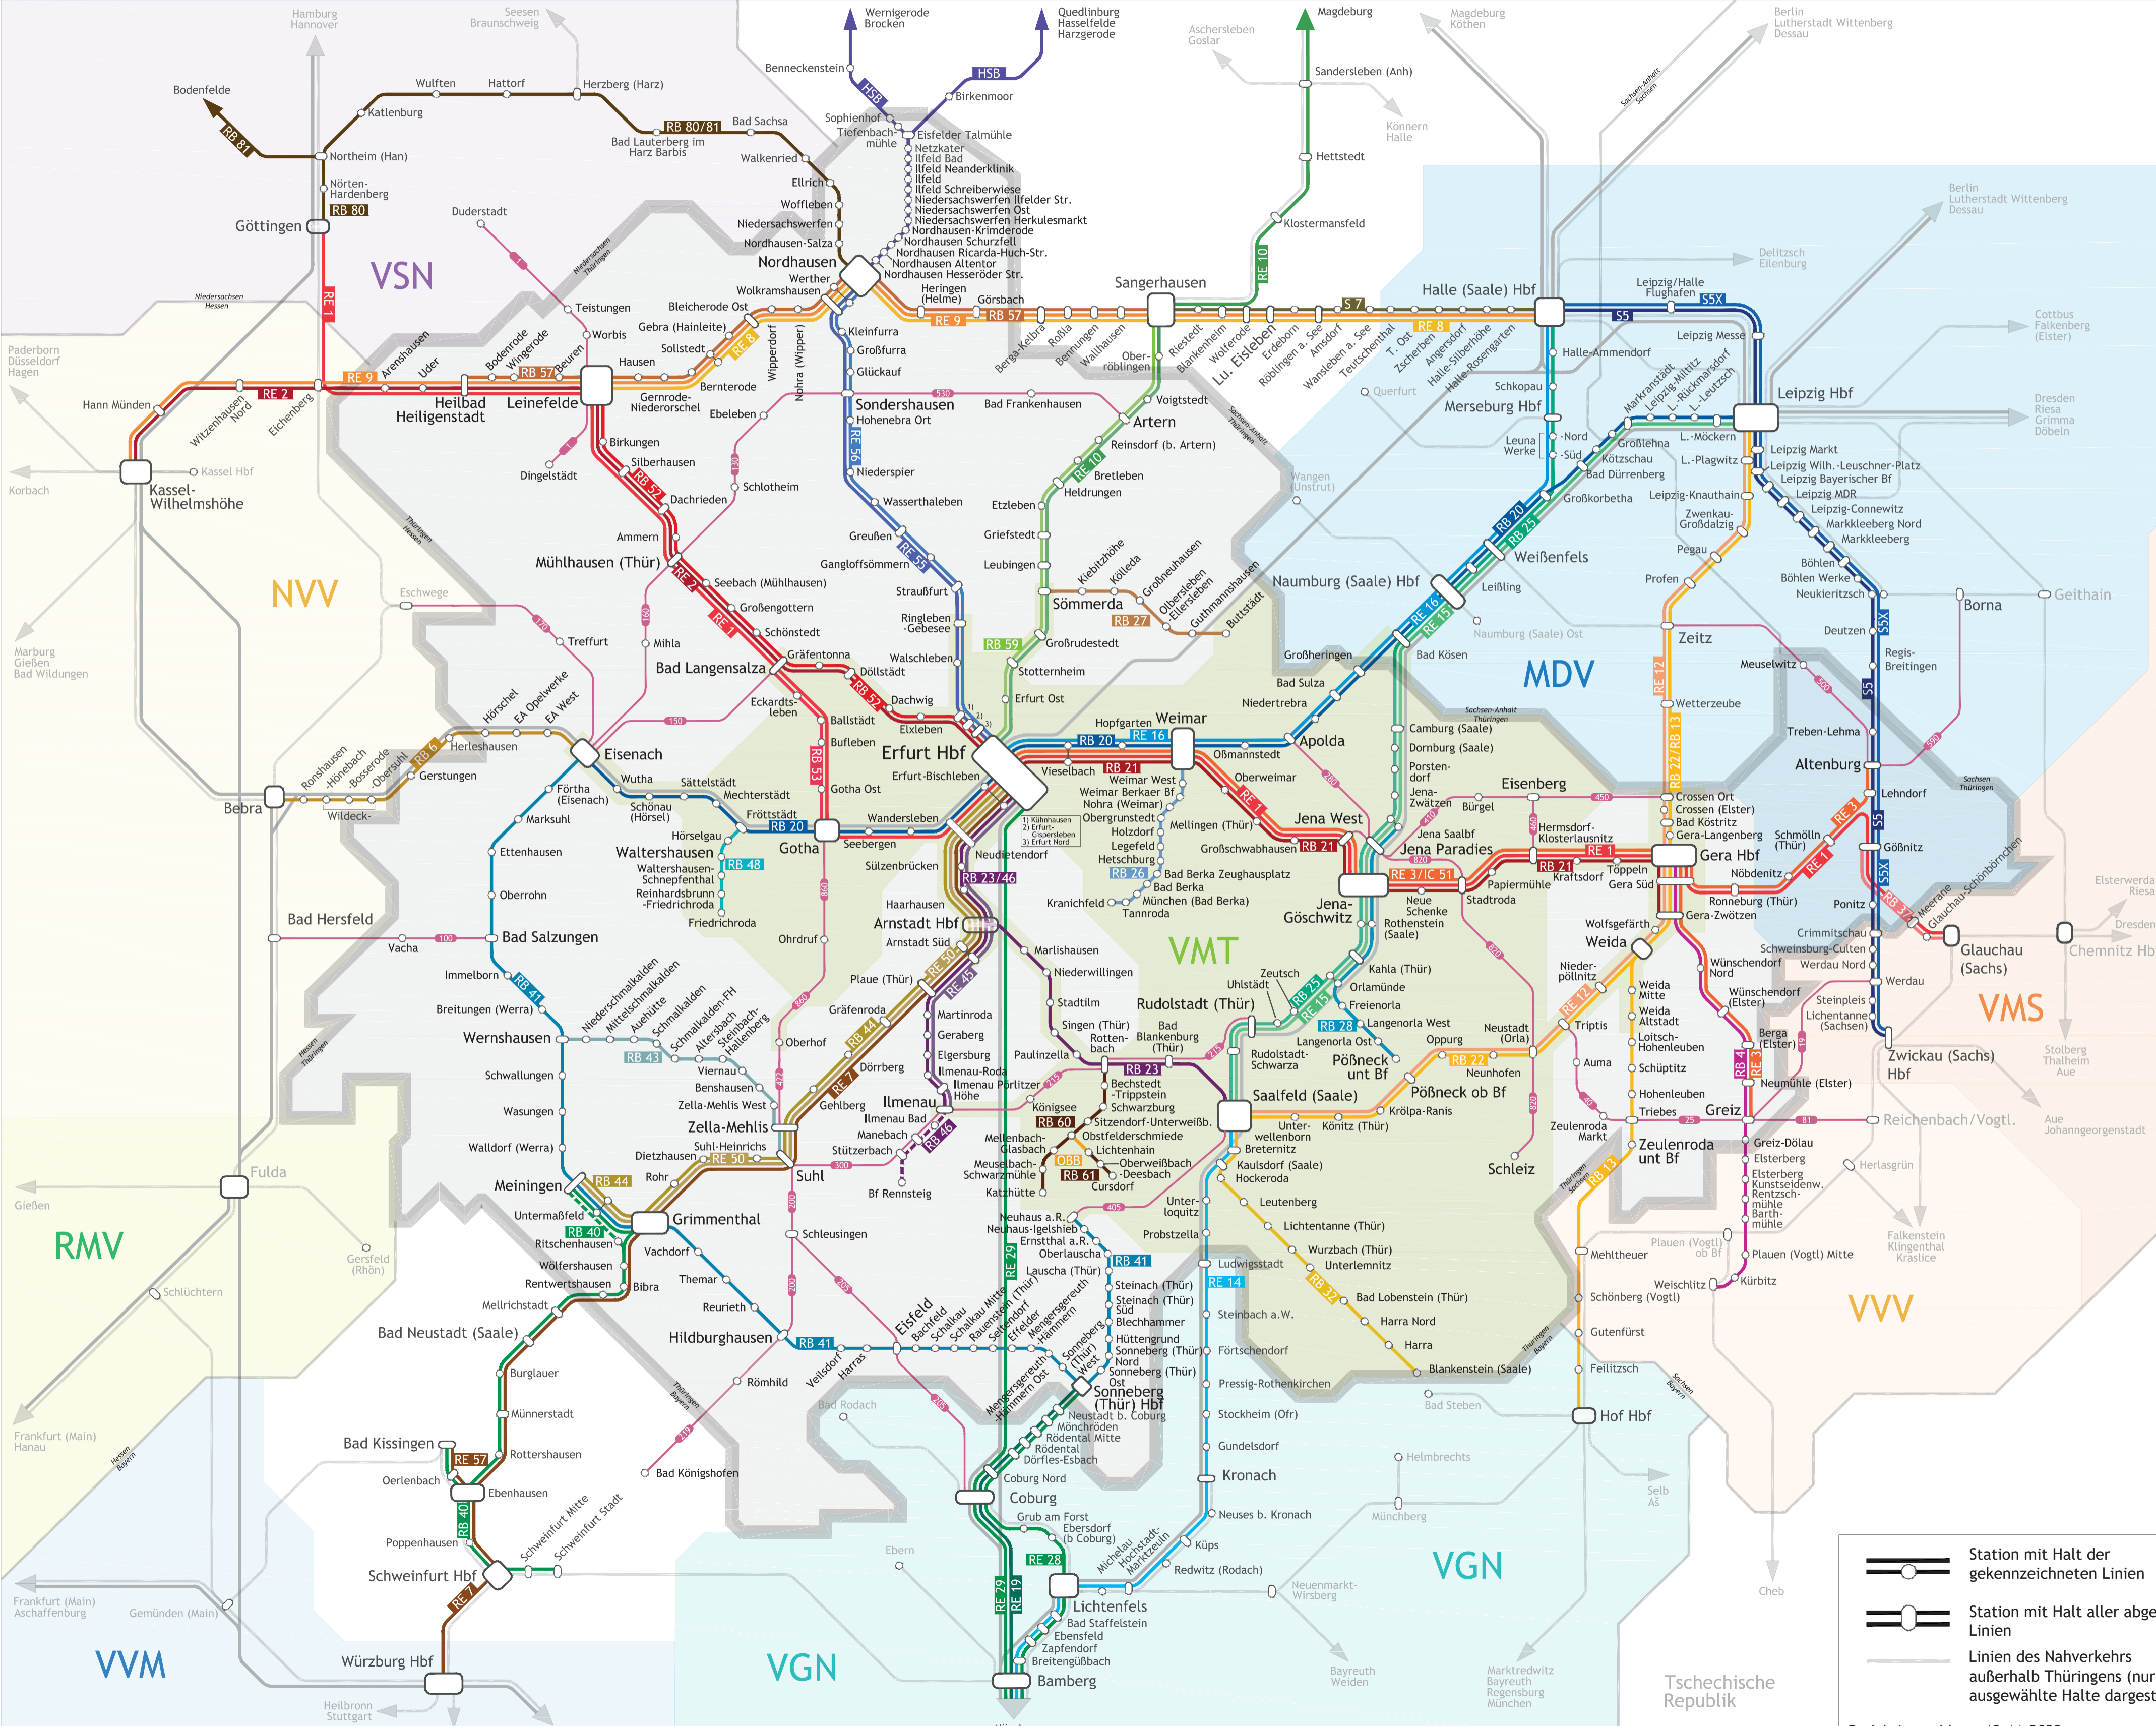

Linienetzplan Thüringen

gültig ab 10. Dezember 2023

- ### Regionalbahn (RB)
- Halt in der Regel an allen Stationen
- RB 4 Gera - Greiz - Weischlitz
 - RB 6 Eisenach - Bebra
 - RB 13 Leipzig - Gera - Zeulenroda unt Bf - Hof
 - RB 20 Eisenach - Erfurt - Naumburg - Leipzig
 - RB 21 Erfurt - Weimar - Jena - Gera
 - RB 22 Leipzig - Gera - Saalfeld
 - RB 23 Erfurt - Arnstadt - Saalfeld
 - RB 25 Saalfeld - Jena - Naumburg - Halle
 - RB 26 Weimar - Kranichfeld
 - RB 27 Sömmerda - Buttstädt
 - RB 28 Jena Saalb. - Pößneck unt Bf
 - RB 32 Saalfeld - Bad Lobenstein - Blankenstein
 - RB 37 Gößnitz - Glauchau
 - RB 40 Meiningen - Schweinfurt
 - RB 41 Eisenach - Meiningen - Sonneberg - Neuhaus a. R.
 - RB 43 Wernshausen - Schmalkalden - Zella-Mehlis - Suhl
 - RB 44 Erfurt - Meiningen
 - RB 46 Erfurt - Ilmenau (- Rennsteig)
 - RB 48 Fröttstädt - Friedrichroda
 - RB 52 Erfurt - Bad Langensalza - Leinefelde
 - RB 53 Gotha - Bad Langensalza
 - RB 57 Heilbad Heiligenstadt - Nordhausen (-Sangerhausen)
 - RB 59 Erfurt - Sangerhausen
 - RB 60 Rottenbach - Katzhütte
 - RB 80 Nordhausen - Göttingen
 - RB 81 Nordhausen - Bodenfelde
- ### Regionalexpress (RE)
- Halt an ausgewählten Stationen
- RE 1 Göttingen - Erfurt - Jena - Gera - Glauchau
 - RE 2 Erfurt - Bad Langensalza - Leinefelde - Kassel
 - RE 3 Erfurt - Jena - Gera - Altenburg/Greiz
 - RE 7 Erfurt - Grimmenthal - Würzburg
 - RE 8 Leinefelde - Nordhausen - Sangerhausen - Halle
 - RE 9 Kassel - Nordhausen - Sangerhausen - Halle
 - RE 10 Erfurt - Sangerhausen - Magdeburg
 - RE 12 Leipzig - Gera - Saalfeld
 - RE 14 Saalfeld - Bamberg - Nürnberg
 - RE 15 Saalfeld - Jena - Naumburg - Leipzig
 - RE 16 Erfurt - Naumburg - Halle
 - RE 19 Sonneberg - Coburg - Nürnberg
 - RE 28 Sonneberg - Coburg - Lichtenfels - Nürnberg
 - RE 29 Erfurt - Coburg - Nürnberg
 - RE 45 Erfurt - Ilmenau
 - RE 50 Erfurt - Zella-Mehlis - Meiningen
 - RE 55 Nordhausen - Erfurt
 - RE 56 Nordhausen - Erfurt
 - RE 57 Bad Kissingen - Ebenhausen - Würzburg
- ### S-Bahn Mitteldeutschland
- S5 Halle - Leipzig - Altenburg - Zwickau
 - S5X Halle - Leipzig - Altenburg - Zwickau
 - S7 Halle - Lutherstadt Eisleben (- Sangerhausen)
- ### Besondere Schienenpersonenverkehre
- HSB Nordhausen - Ilfeld - Drei Annen Hohne
 - OBB Obstfelderschmiede - Lichtenhain (Bergbahn)
 - RB 61 Lichtenhain (Bergbahn) - Cursdorf
- ### 300
- Landesbedeutende Buslinien
 - Wichtiger Zwischenhalt an landesbedeutenden Buslinien (Grund- oder Mittelzentrum)
 - Linien des Fernverkehrs
 - verkehrt nur an Samstagen, Sonn- und Feiertagen oder in Tagesrandlagen
- Station mit Halt der gekennzeichneten Linien
Station mit Halt aller abgedeckten Linien
Linien des Nahverkehrs außerhalb Thüringens (nur ausgewählte Halte dargestellt)